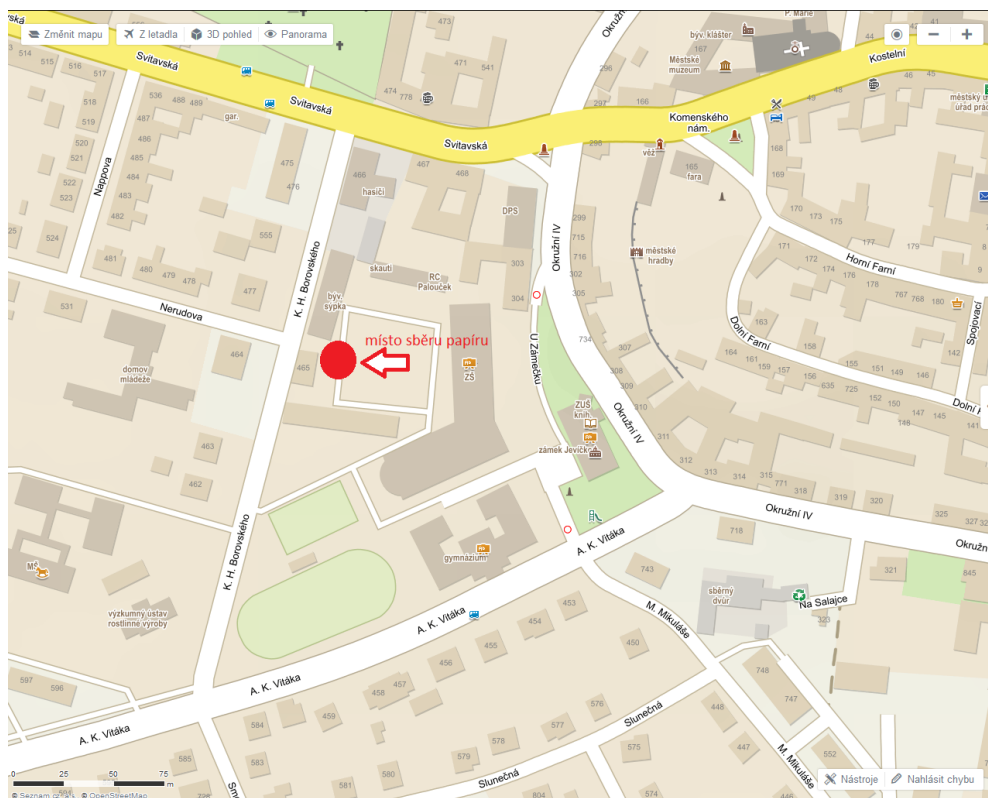

# Sběr papíru

**Kdy:** **úterý 16. dubna 2019** od 8:00 do 16:00 hodin

**středa 17. dubna 2019** od 7:00 do 16:00 hodin

**Kde:** Panský dvůr - prostor za Základní školou Jevíčko - viz mapa

Papír svažte tak, aby vytvořené balíčky držely pevný tvar